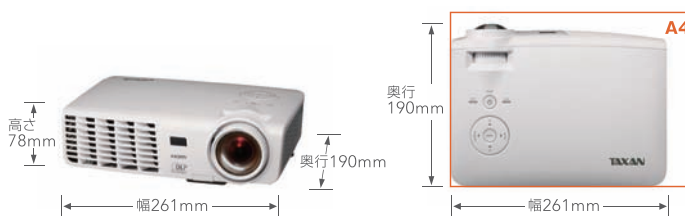

モバイル

持ち運びに便利な軽量モデル

コンパクトで多機能な
モバイルプロジェクター

KG-PS301WX

NEW

2800lm

1.9kg

WXGA

短焦点

3D対応

明るい空間でも投射可能な 2800lm を実現。

明るさは2800lmあるので、中会議室～大会議室
 でご使用いただけます。
 照明が付いた状態でも投射可能です。

解像度は WXGA 対応。

解像度はWXGAに対応。ノートパソコンの主流
 となっているWXGAの解像度をリアル
 に投射できるほか、HDMI端子を搭載している
 ので、ハイビジョン映像も高画質で再生するこ
 とが可能です。

短い投射距離でも、大画面ワイド投射。

1mの投射距離で63インチのワイド大画面投射。
 スペースを有効活用できるため、いろいろな
 シーンで活用いただけます。

モバイルタイプなので取扱いが容易。

重さ1.9kgのモバイルタイプなので、簡単に持ち運びができます。

3D 対応

3D 専用メガネを使用して、DLP Link 方式に
 よる 3D 映像の視聴が可能です。

*3D 専用コンテンツと再生機器が必要になります。詳細は取扱説
 明書、もしくは当社ホームページのよくあるご質問をご確認ください。

スタンダードクラスプロジェクターとの重量・サイズ比較

KG-PS301WX 製品仕様

型番	KG-PS301WX	入力端子	ミニD-Sub 15ピン DVI-I	(アナログRGB/YCbCr/YPbPr共通) × 1 -	音声入力端子	ステレオミニジャック × 1 (コンピューター用) RCA (L&R) × 1 組 (ビデオ用)
希望小売価格 (税込)	オープン	出力端子	HDMI ミニD-Sub 15ピン	デジタルRGB (HDCP対応) -	音声出力端子	ステレオミニジャック USB (TypeB) USB (TypeA) RJ45 DC出力端子 7ピン (外部制御) (RS232C) × 1
主要部品仕様	DLPチップ	サイズ	0.65型			
	画素	WXGA				
	投影レンズ	マニュアルズーム (× 1.1) マニュアルフォーカス F2.77 / f=10.16~11.16mm				
光源	高圧水銀灯 240W	対応解像度	VGA (640 × 480) SVGA (800 × 600) XGA (1024 × 768) WXGA (1280 × 800)	拡大・リアル表示 拡大・リアル表示 拡大・リアル表示 リアル表示		
画面サイズ	最小 50 最大 300	入力信号	SXGA (1280 × 1024) SXGA+ (1400 × 1050) UXGA (1600 × 1200)	圧縮表示 圧縮表示 圧縮表示	使用環境	動作温度: 0~35°C 動作湿度: 0~80% (ただし結露しないこと)
色再現性	フルカラー (1,677万色)	明るさ	標準 2800lm 省電力モード 標準時の約80%の輝度で投影		電源	ACアダプタ 100~240V, 50/60Hz 定格 300W エコモード時 230W 待機時 1.0W以下
コントラスト比 (フルオン・オフ)	3000:1	運転音 (dB)	標準 32dB 省電力モード 28dB		外形寸法 (幅) × (高さ) × (奥行)	(突起部含まず) 261 × 78 × 190mm
運転音 (dB)	標準 32dB 省電力モード 28dB	音声出力	2Wモノラル		質量	1.9kg
台形補正	±10°	走査周波数	水平 15-80kHz 垂直 50-85Hz		付属品	ワイヤレスリモコン (単3電池2個付き) / 取扱説明書 (CD) / RGB信号ケーブル (ミニD-Sub 15ピン / 1.8m) / キャンピングケース電源コード